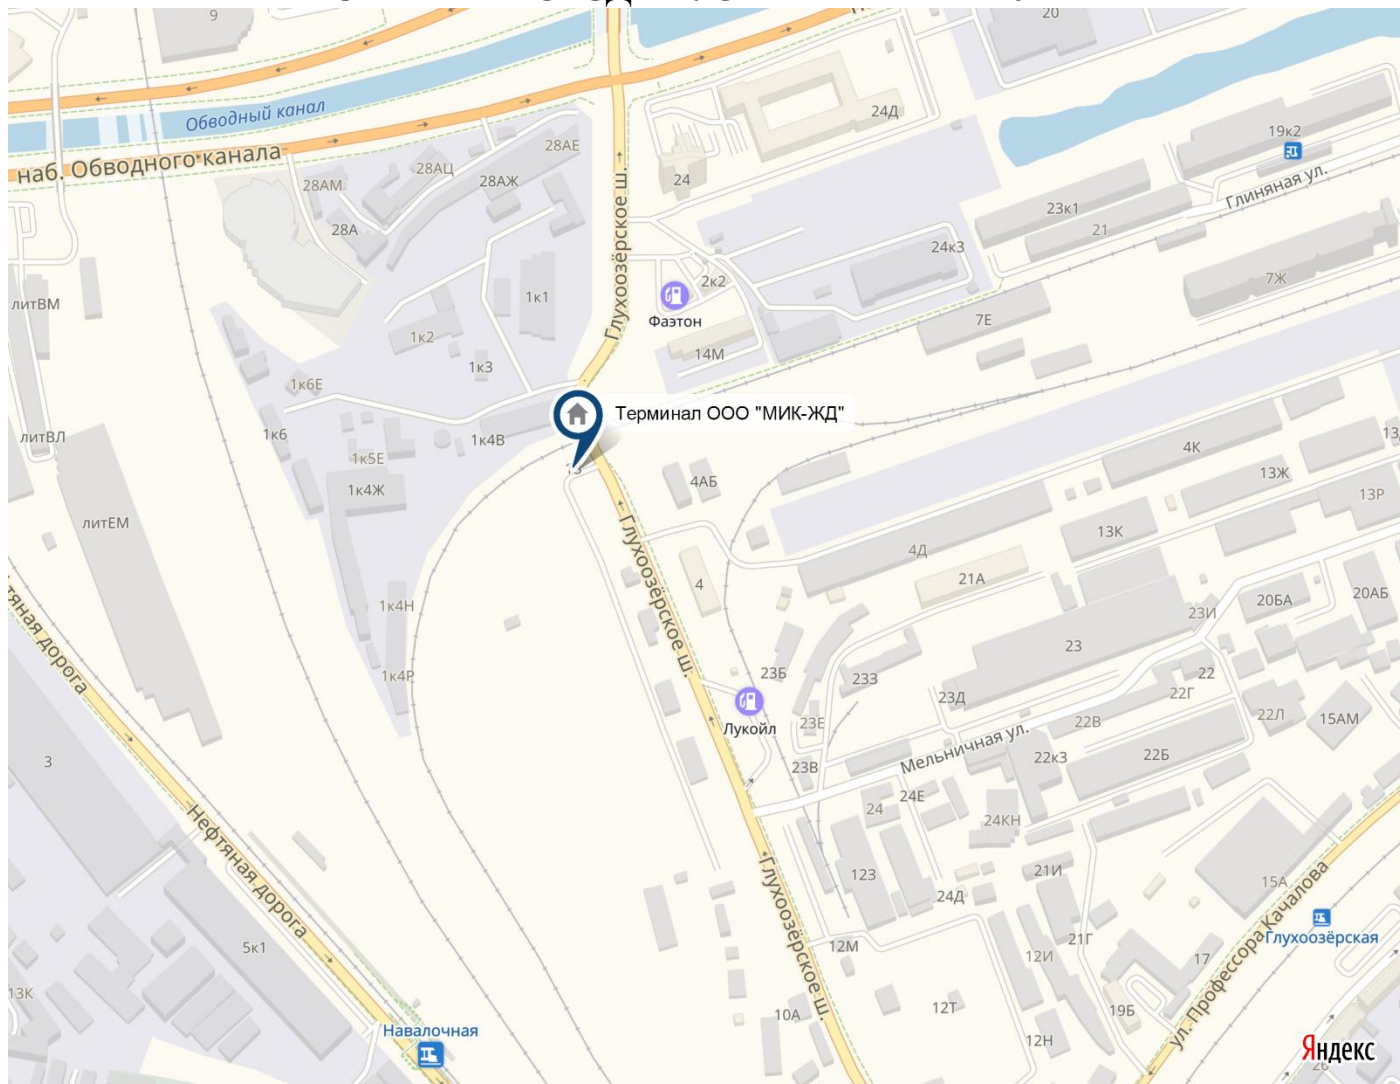

## СХЕМА ПРОЕЗДА Г. САНКТ-ПЕТЕРБУРГ

**Адрес склада:** Россия, Санкт-Петербург, Глухоозёрское шоссе, 13 (ООО «МИК-ЖД»)  
**Контактные телефоны:** +7 (812) 318-48-78.