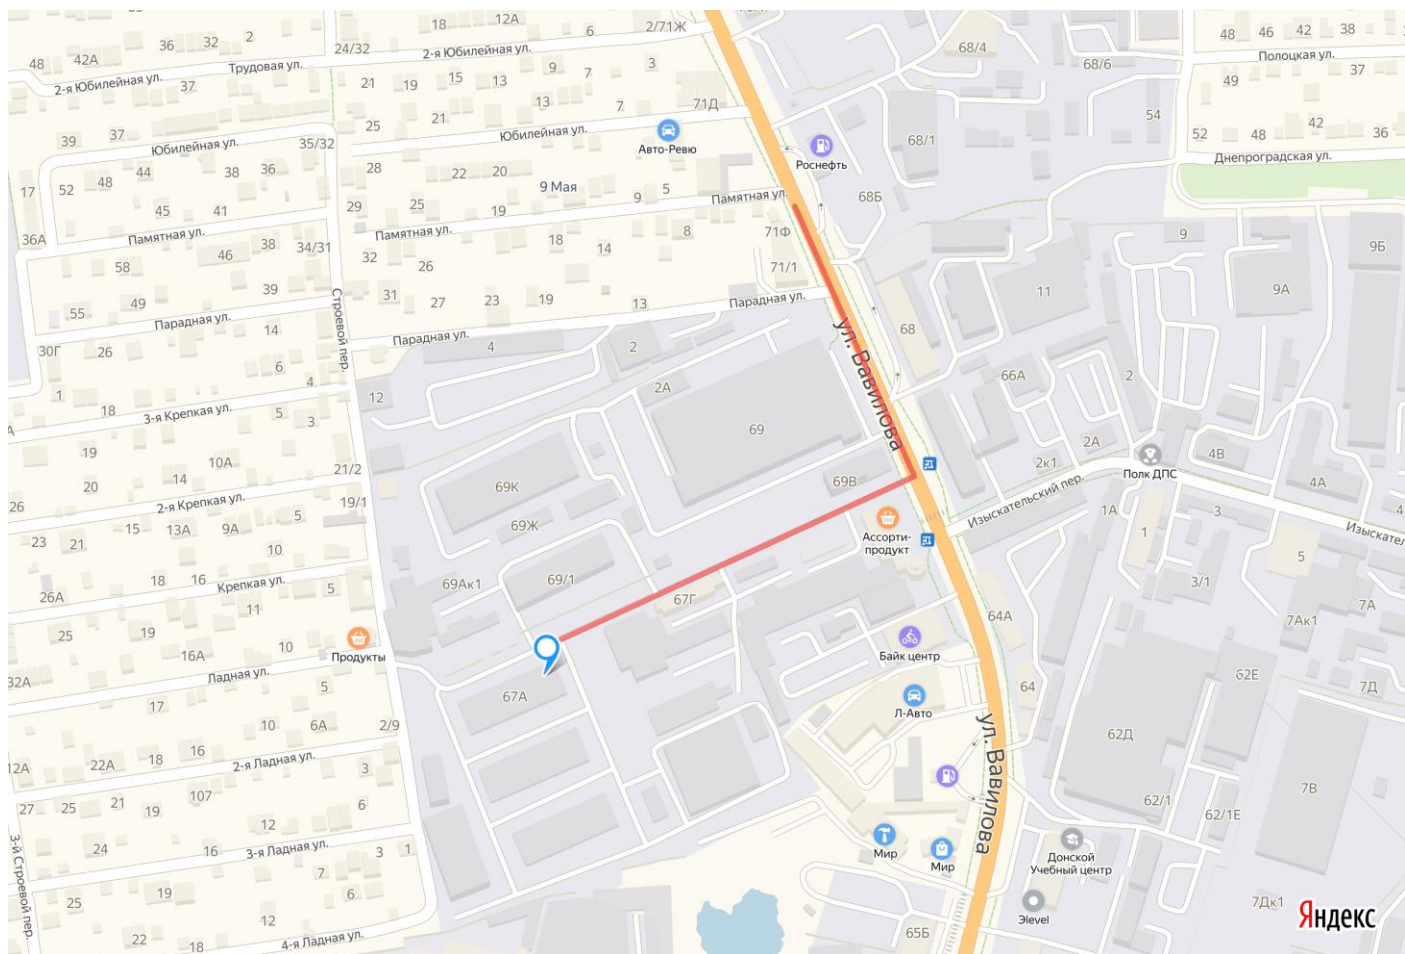

## СХЕМА ПРОЕЗДА Г. Ростов-на-Дону

Адрес склада ООО «ТК ТАТ»: 344064, Россия, г. Ростов-на-Дону, ул. Вавилова, д. 67А  
(База "РАДОН")

Контактные телефоны: 8 (863) 276-99-61, 248-46-31.