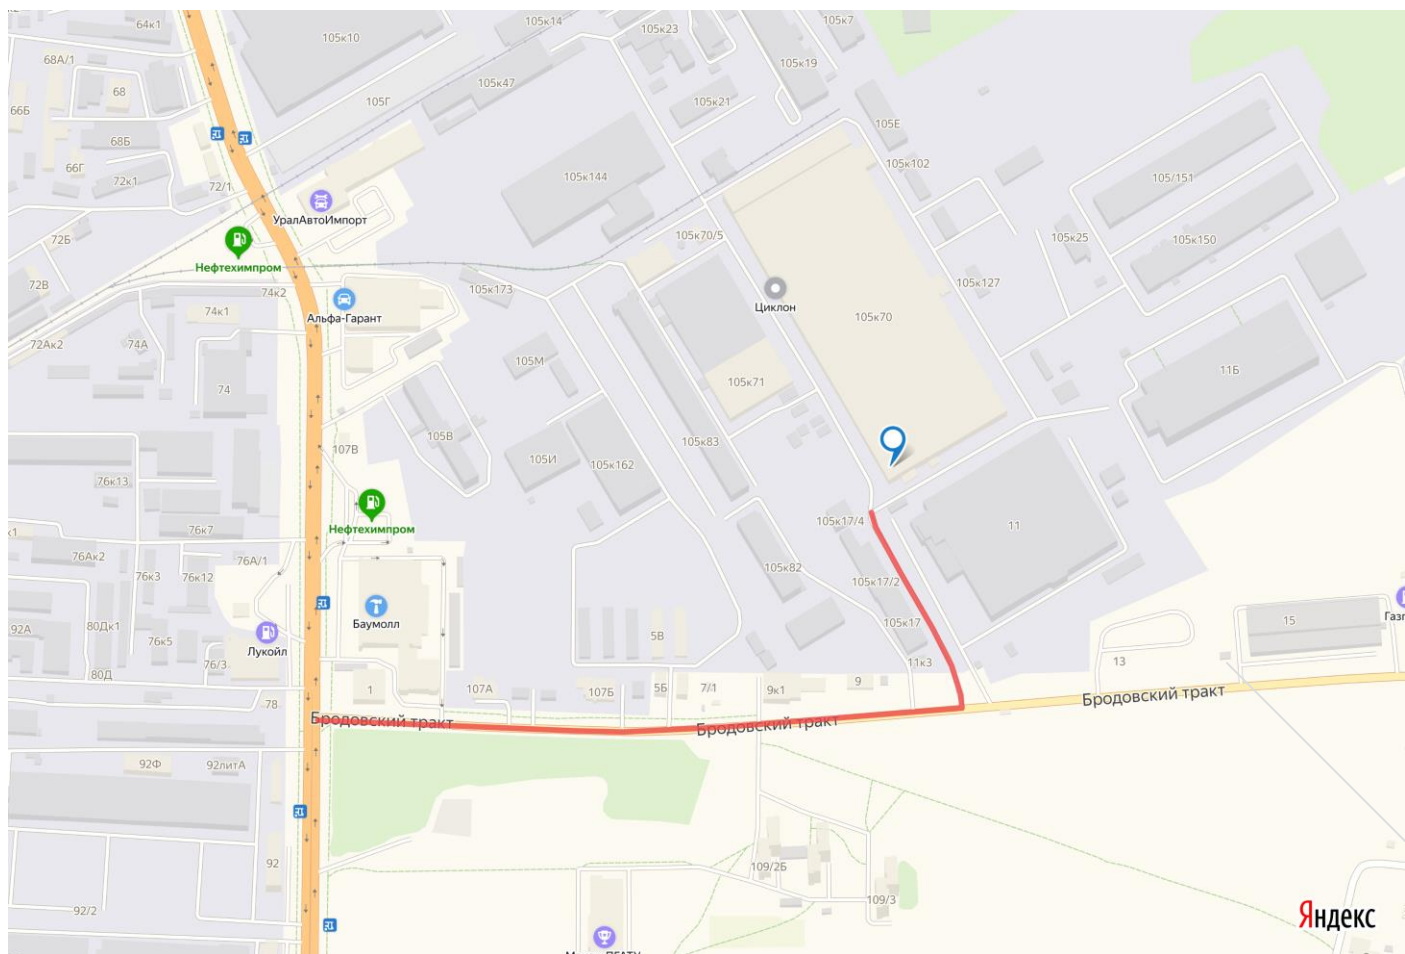

СХЕМА ПРОЕЗДА Г. ПЕРМЬ

Адрес склада ООО «ТК ТАТ»: 614025, г. Пермь, ул. Героев Хасана, д.105, корп.70,
офисный центр "Циклон" (4 этаж, офис 28).
Контактные телефоны: 8 (342) 249-45-78.