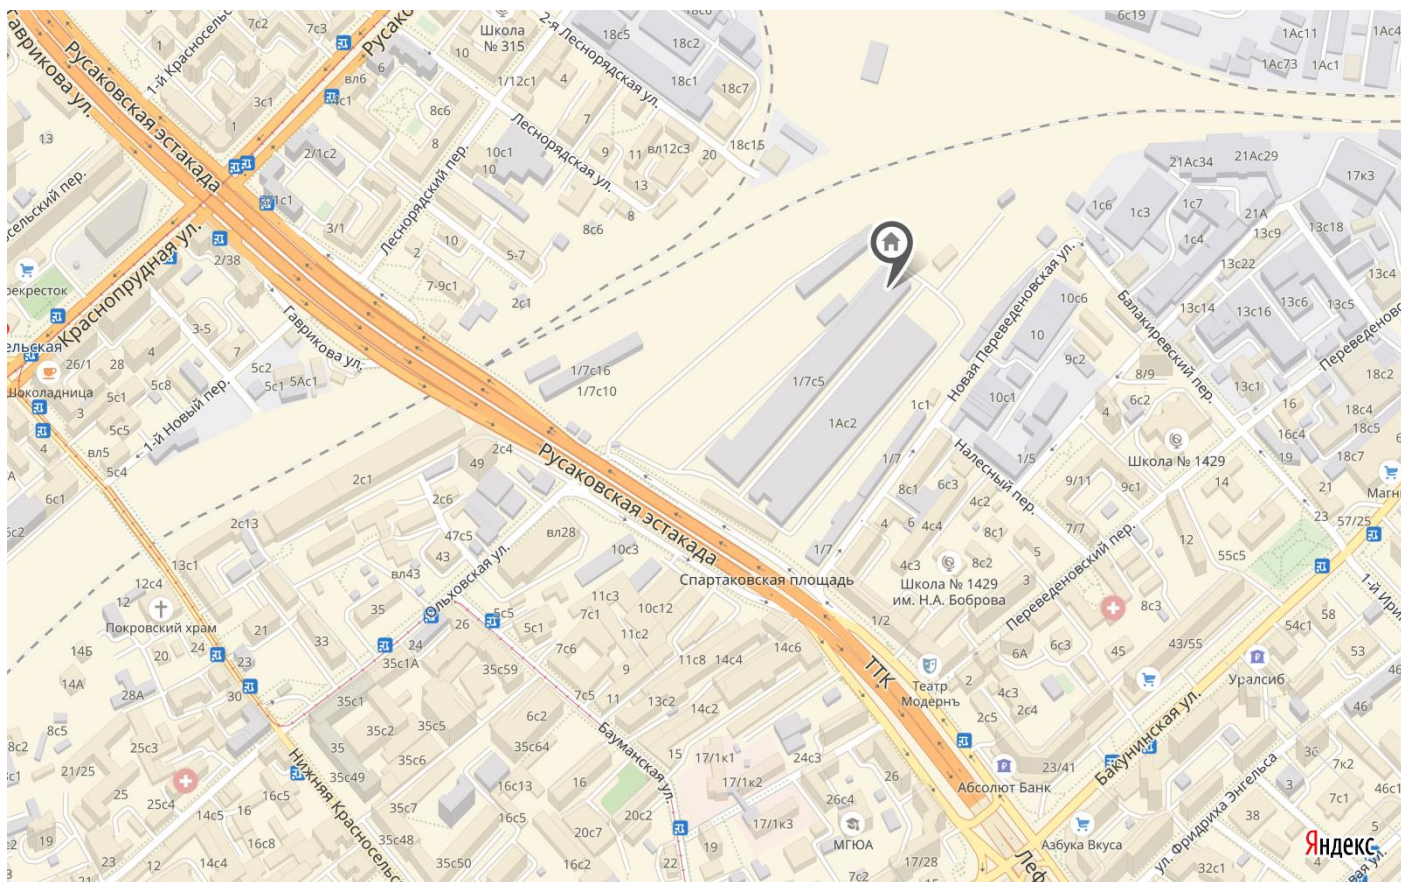

СХЕМА ПРОЕЗДА Г. МОСКВА

Адрес склада ООО «Универсальная Транспортная Компания»: г. Москва, Спартаковская площадь, 1/7. Станция Москва Товарная Рязанская.

Контактные телефоны:

Приемосдатчик - Халин Сергей +7 (929) 572-73-57;