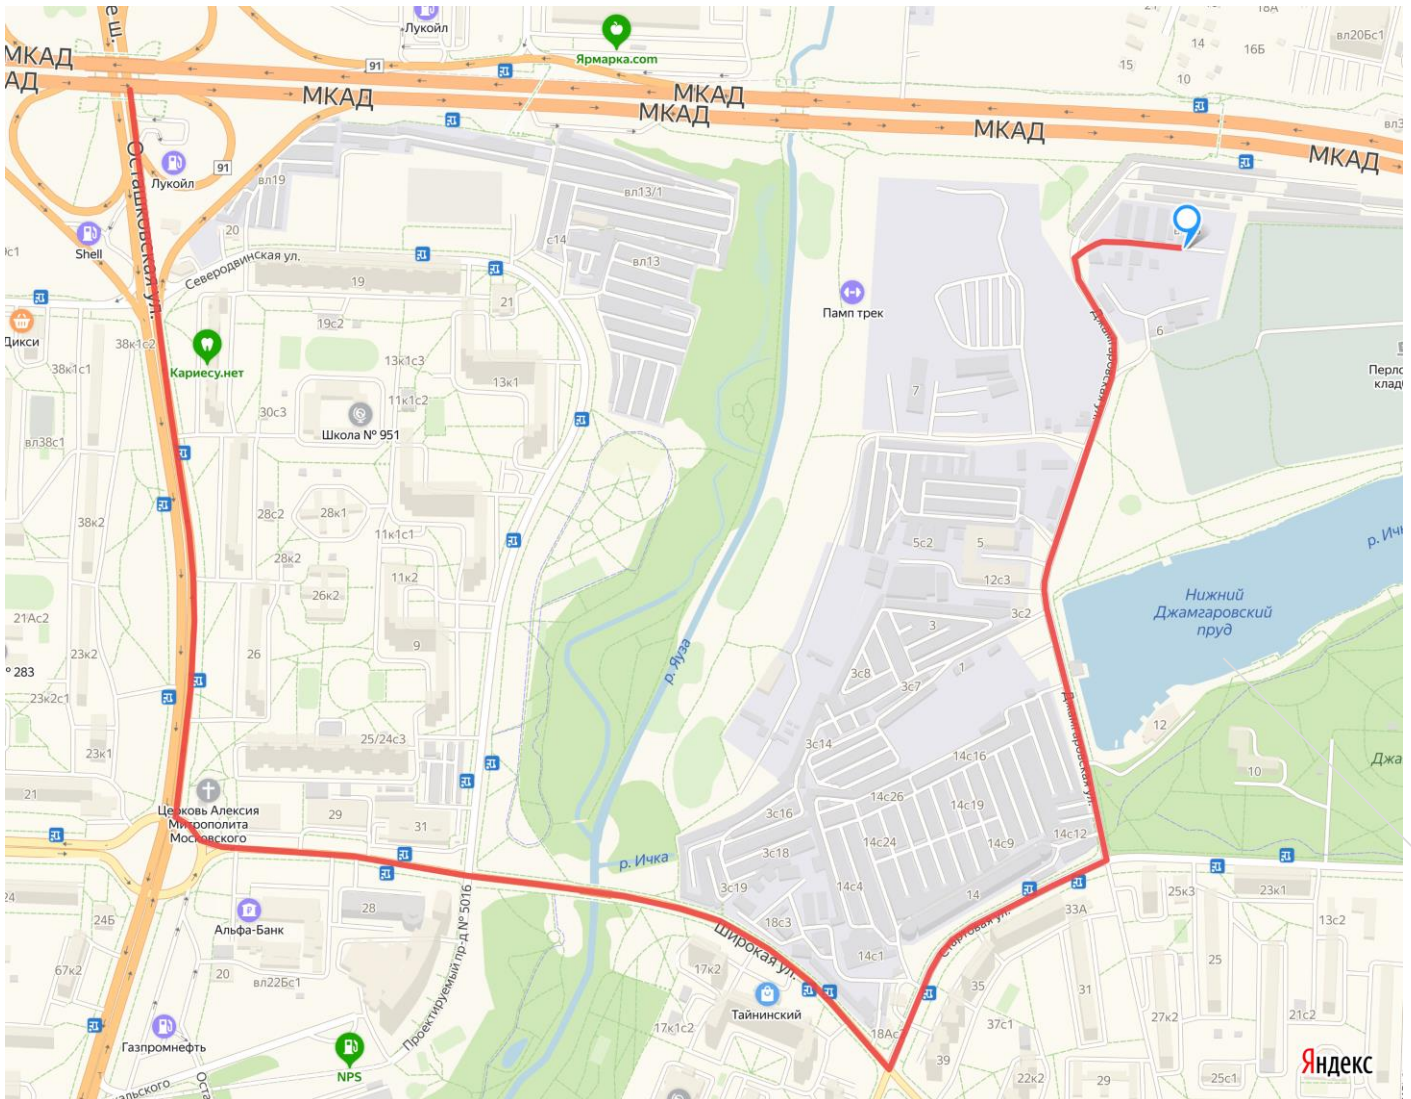

СХЕМА ПРОЕЗДА Г. МОСКВА

Адрес склада ООО «ТК ТАТ»: г. Москва, ул. Стартовая, вл. 33 (ориентир - Дзамгаровский пруд, Перловское кл-ще)
(м. Медведково)

8 (495) 755-89-75 (+321, +327),
(925) 774-85-80, (925) 774-80-46