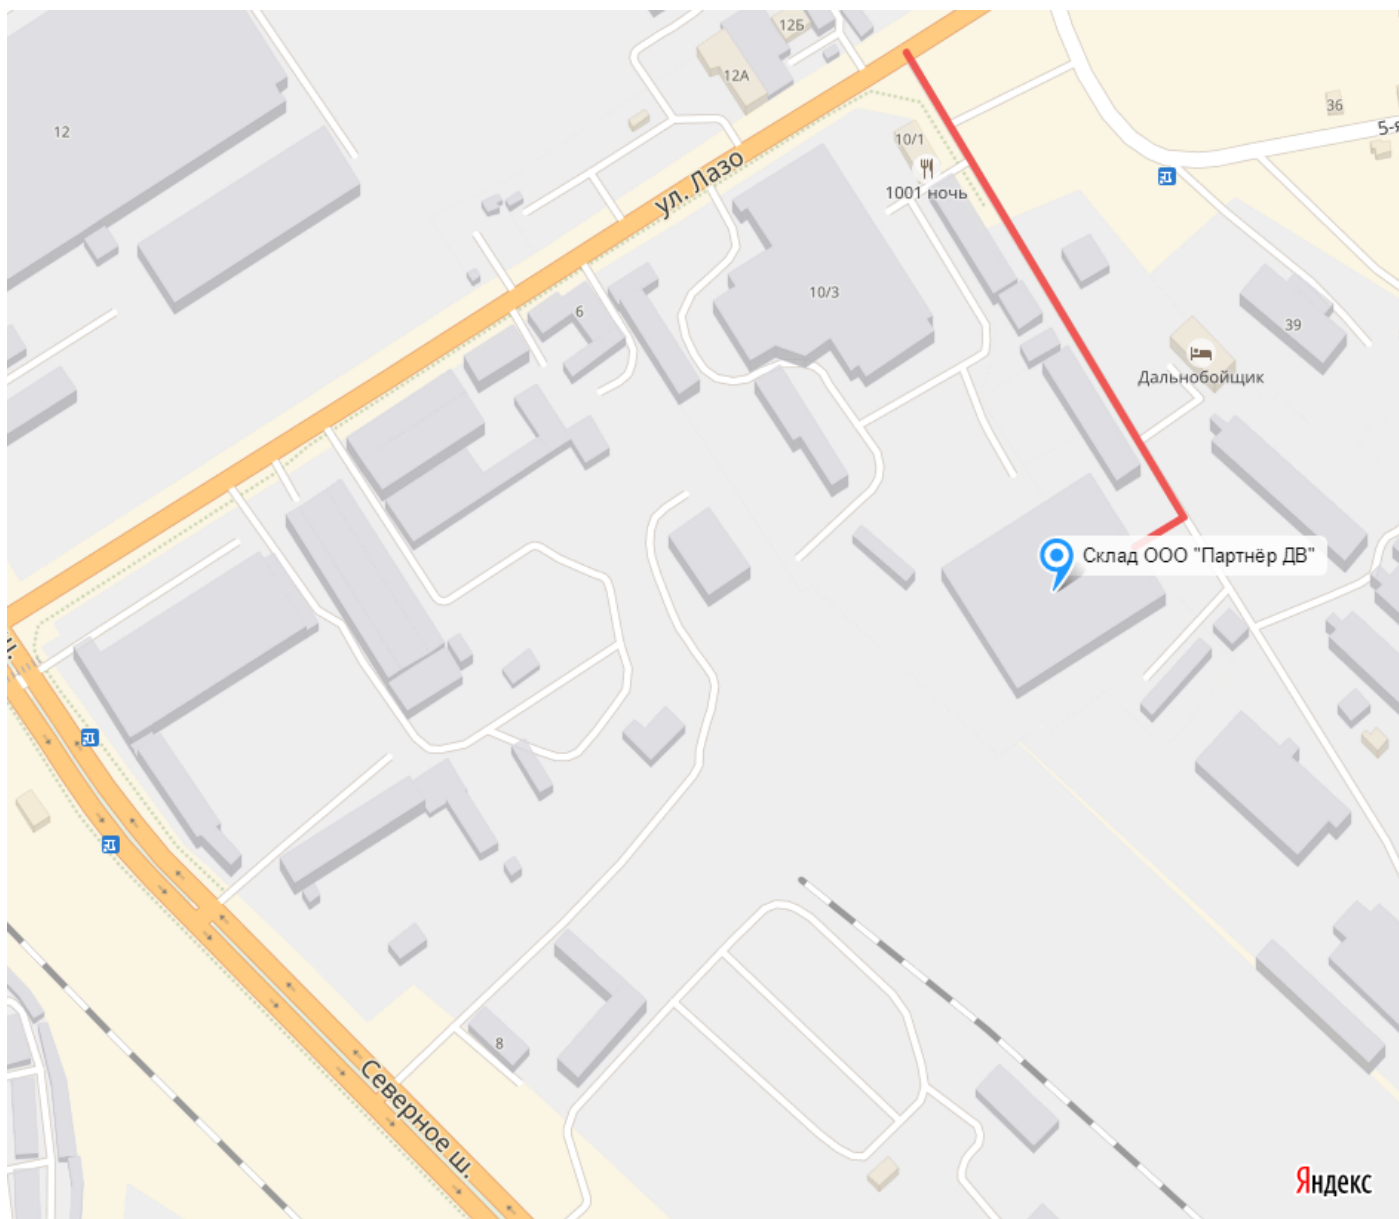

СХЕМА ПРОЕЗДА Г. КОМСОМОЛЬСК-НА-АМУРЕ

АДРЕС СКЛАДА: г. Комсомольск-на-Амуре, Северное шоссе, 10/4 (склад ООО ПКФ «Электроавтоматика»).

Режим работы: Пн.-Пт. С 9:00 до 17:30

Контактное лицо: Бондарь Евгения +7(4217) 52-78-56, +7-914-170-10-27.