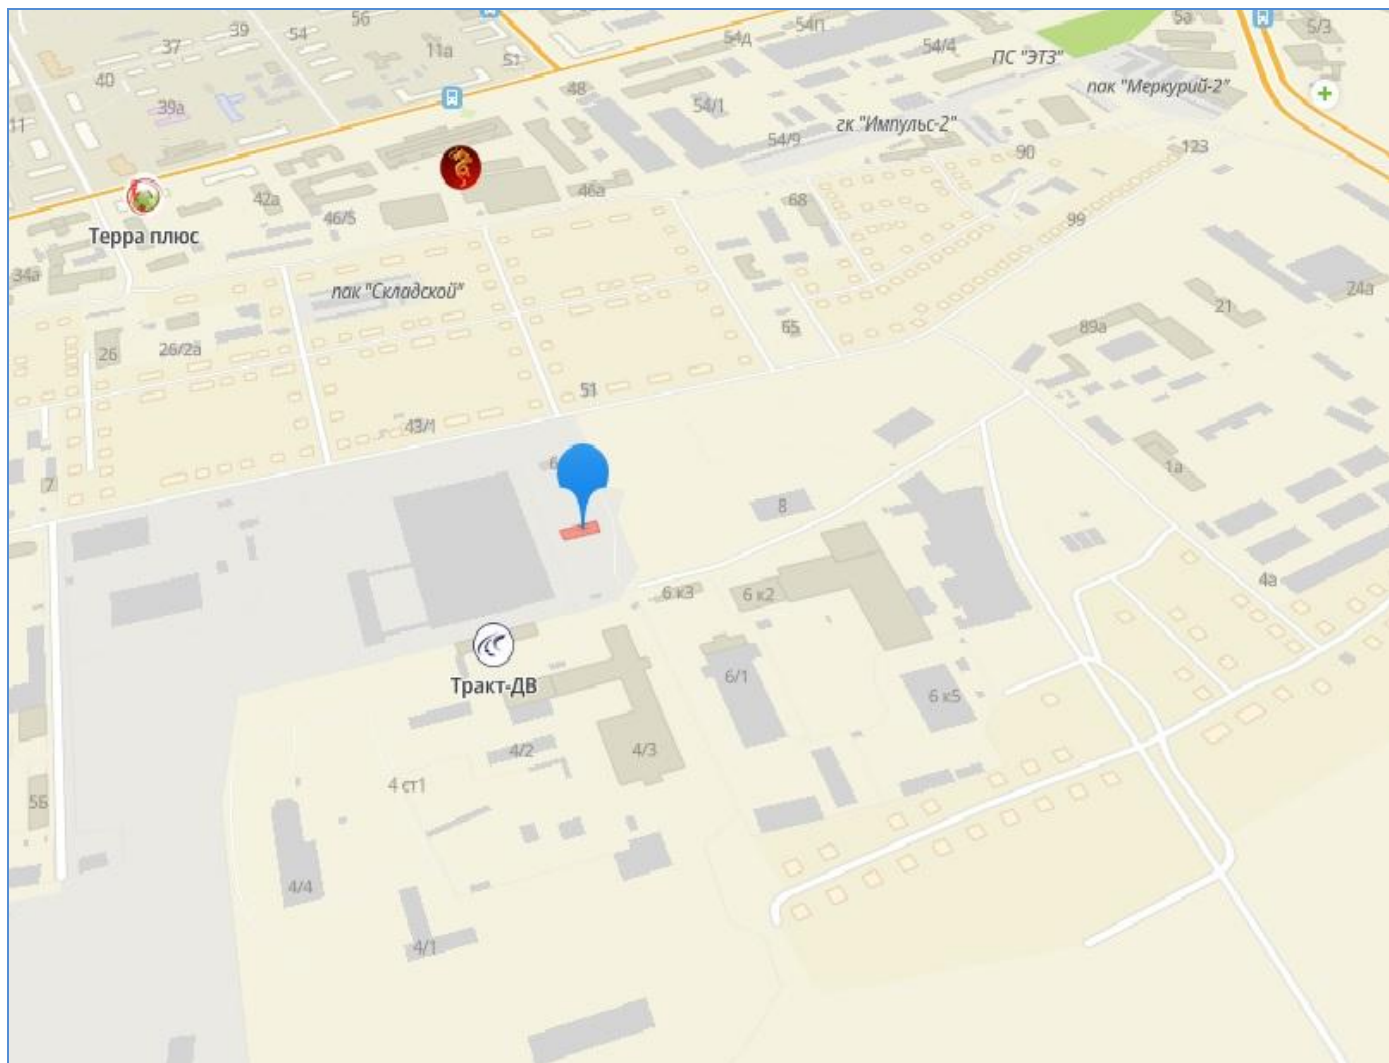

Схема проезда к терминалу г. Комсомольск - на - Амуре

АДРЕС СКЛАДА: г. Комсомольск-на-Амуре, ул. Лесозаводская ба

Режим работы: Пн.-Пт. С 9:00 до 18:00

Контактное лицо: Анна +7(924)104-23-23