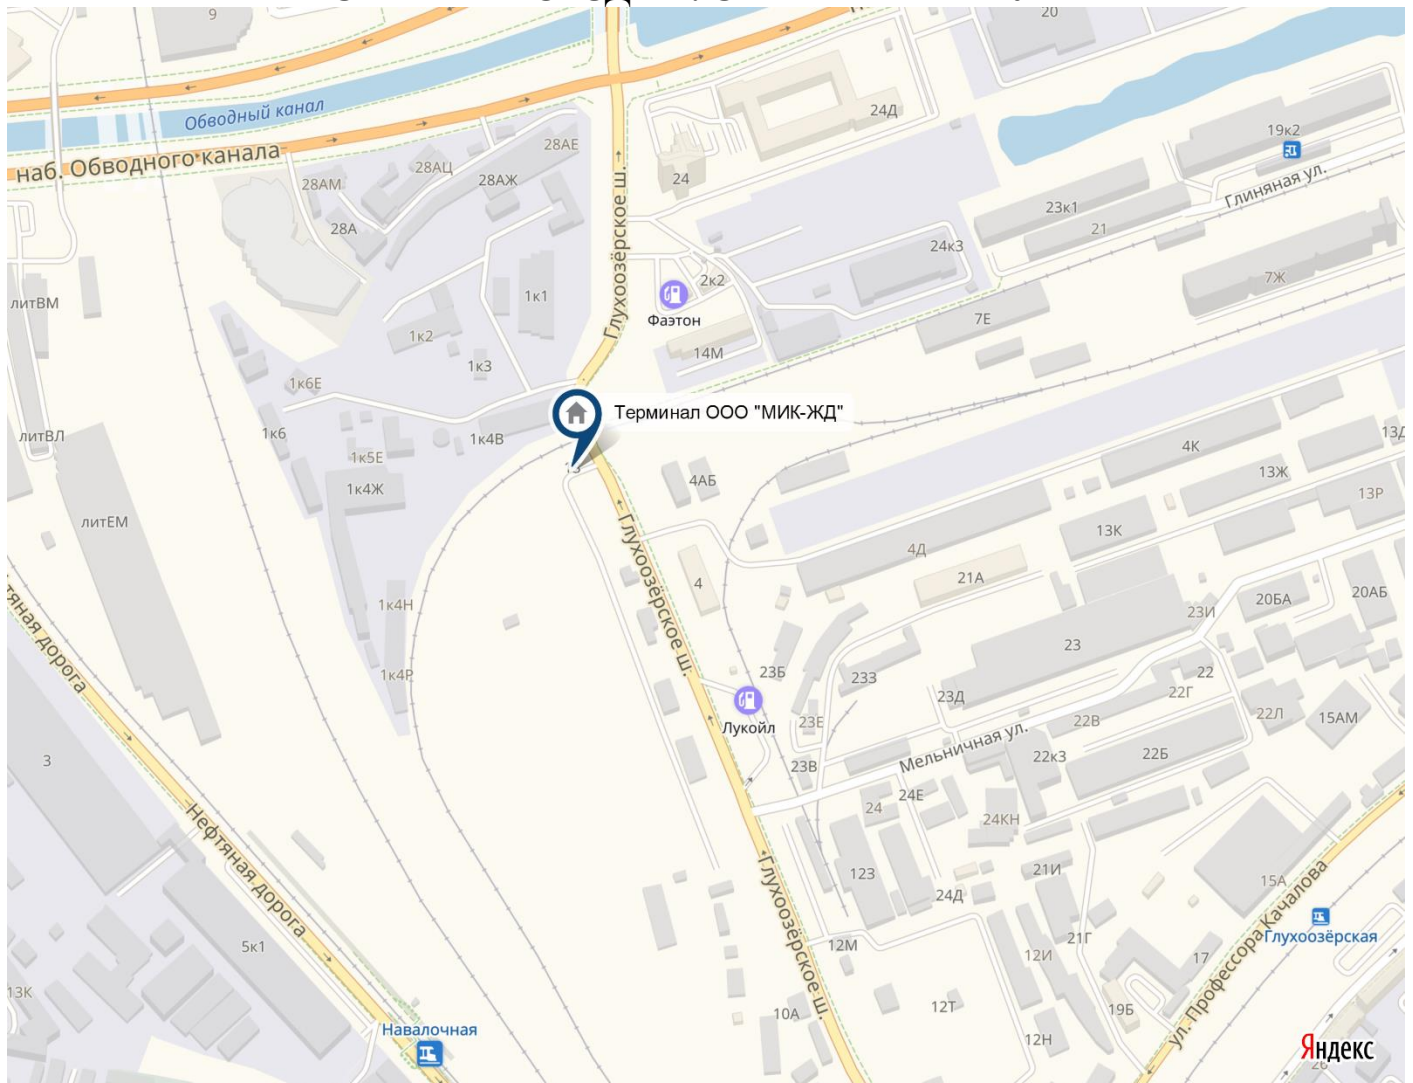

СХЕМА ПРОЕЗДА Г. САНКТ-ПЕТЕРБУРГ

Адрес склада: Россия, Санкт-Петербург, Глухоозёрское шоссе, 13 (ООО «МИК-ЖД»)
Контактные телефоны: +7 (812) 318-48-78.