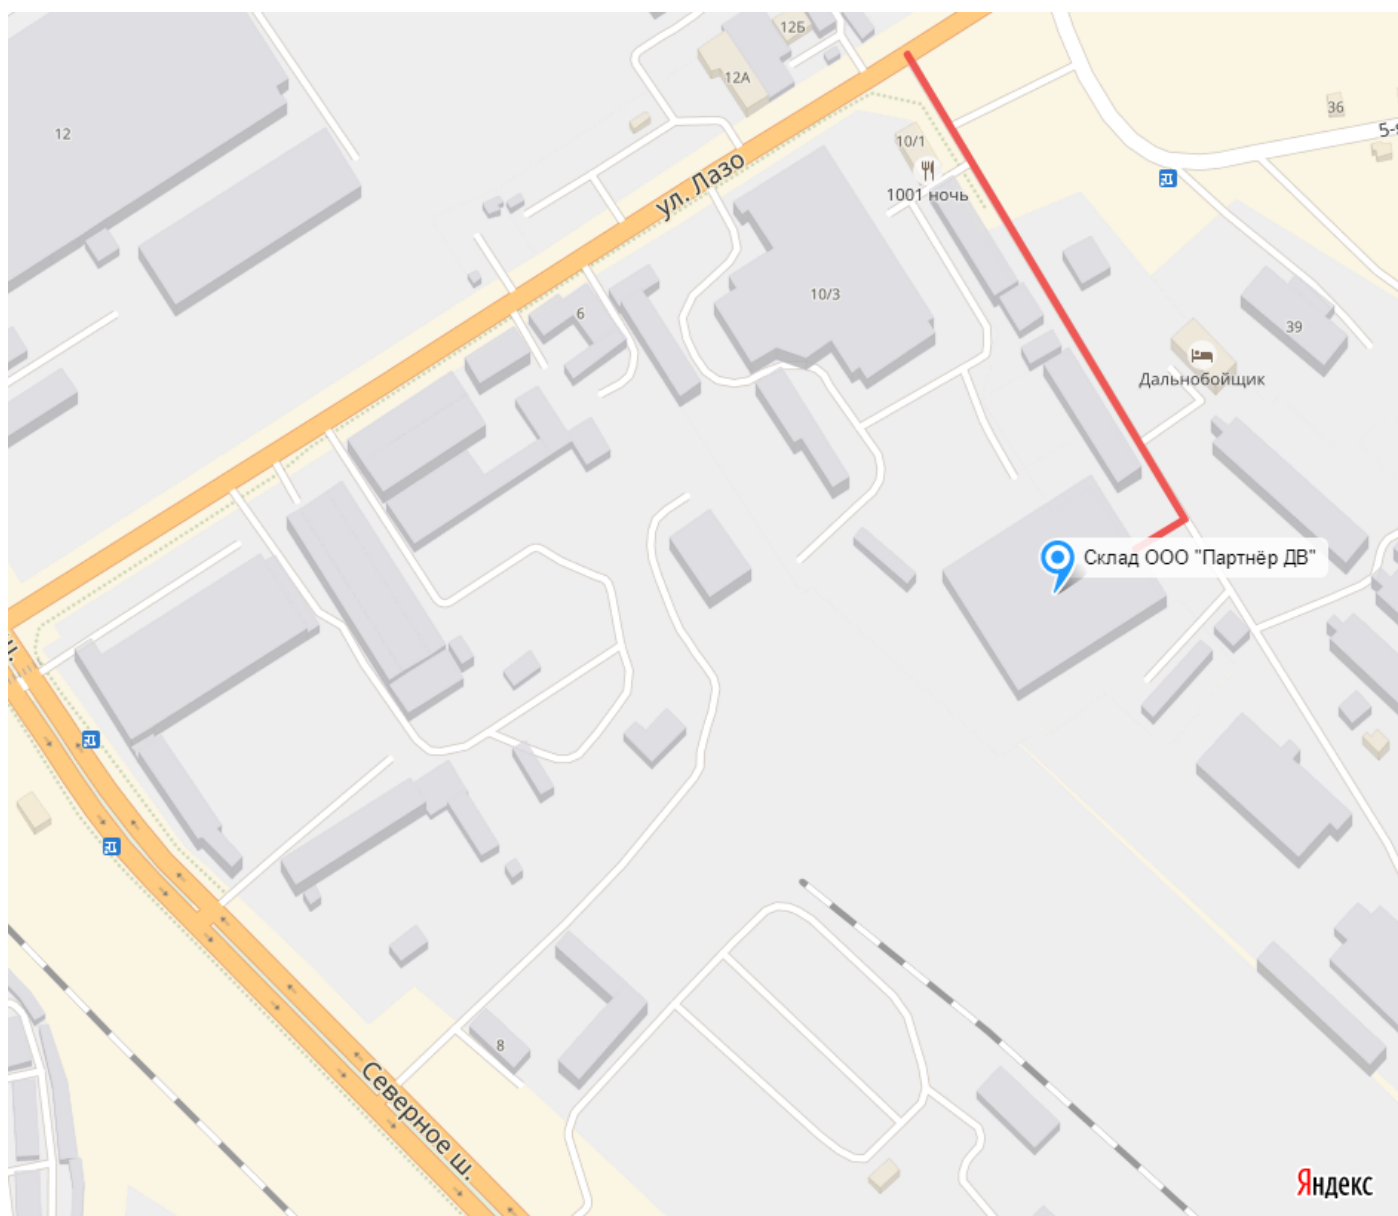

СХЕМА ПРОЕЗДА Г. КОМСОМОЛЬСК-НА-АМУРЕ

АДРЕС СКЛАДА: г. Комсомольск-на-Амуре, Северное шоссе, 10/4 (склад ООО ПКФ «Электроавтоматика»).

Режим работы: Пн.-Пт. С 9:00 до 17:30

Контактное лицо: Анна +7(924)104-23-23.