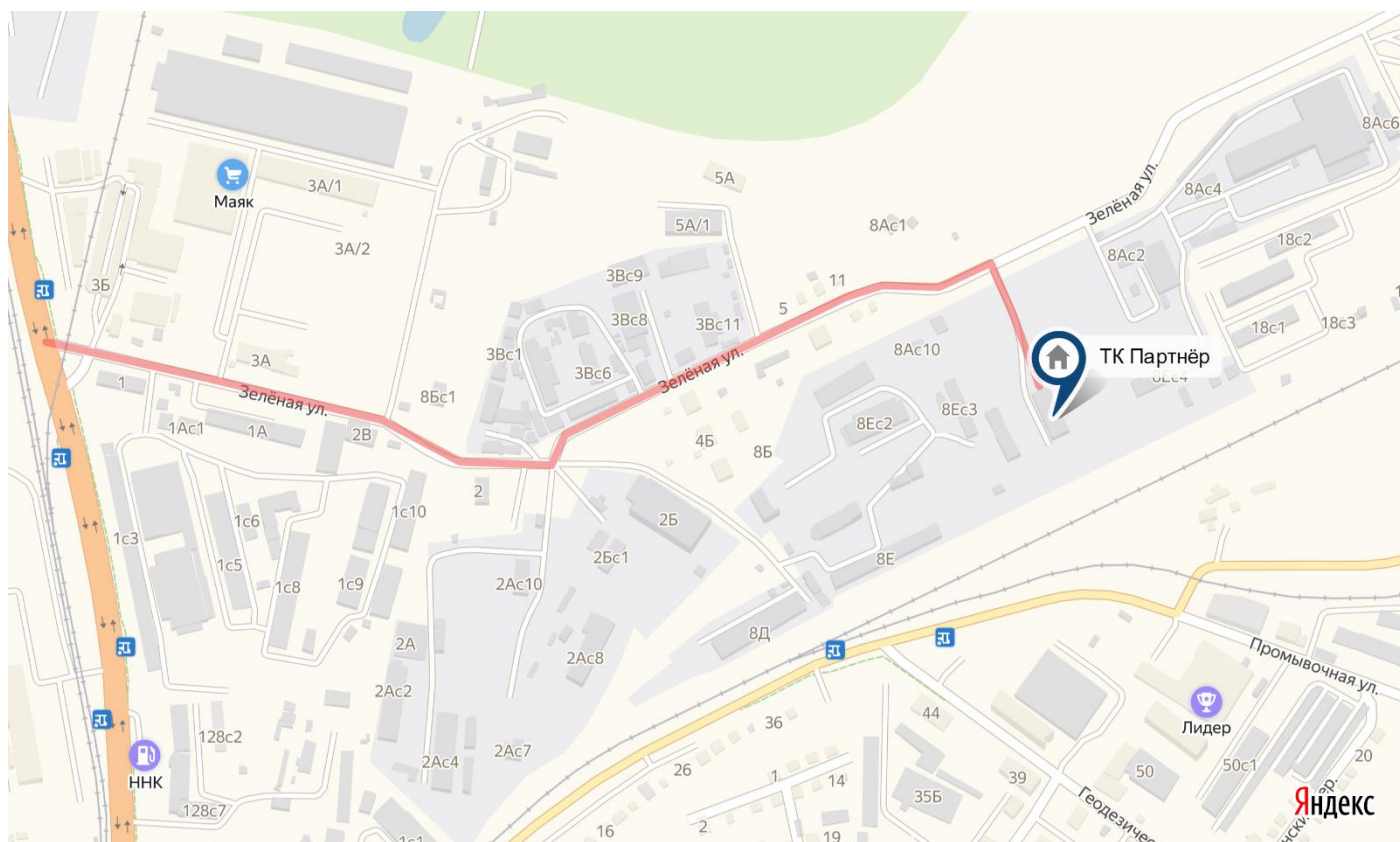

## СХЕМА ПРОЕЗДА ТК ПАРТНЁР Г. ХАБАРОВСК

**Адрес терминала:** 680032, г. Хабаровск, ул. Зеленая, д. 18а.

Е-mail: [info@partnerdvtk.ru](mailto:info@partnerdvtk.ru), Skype: gk\_partner

Общий телефон: +7(4212)788-223, 8(800)500-85-84.